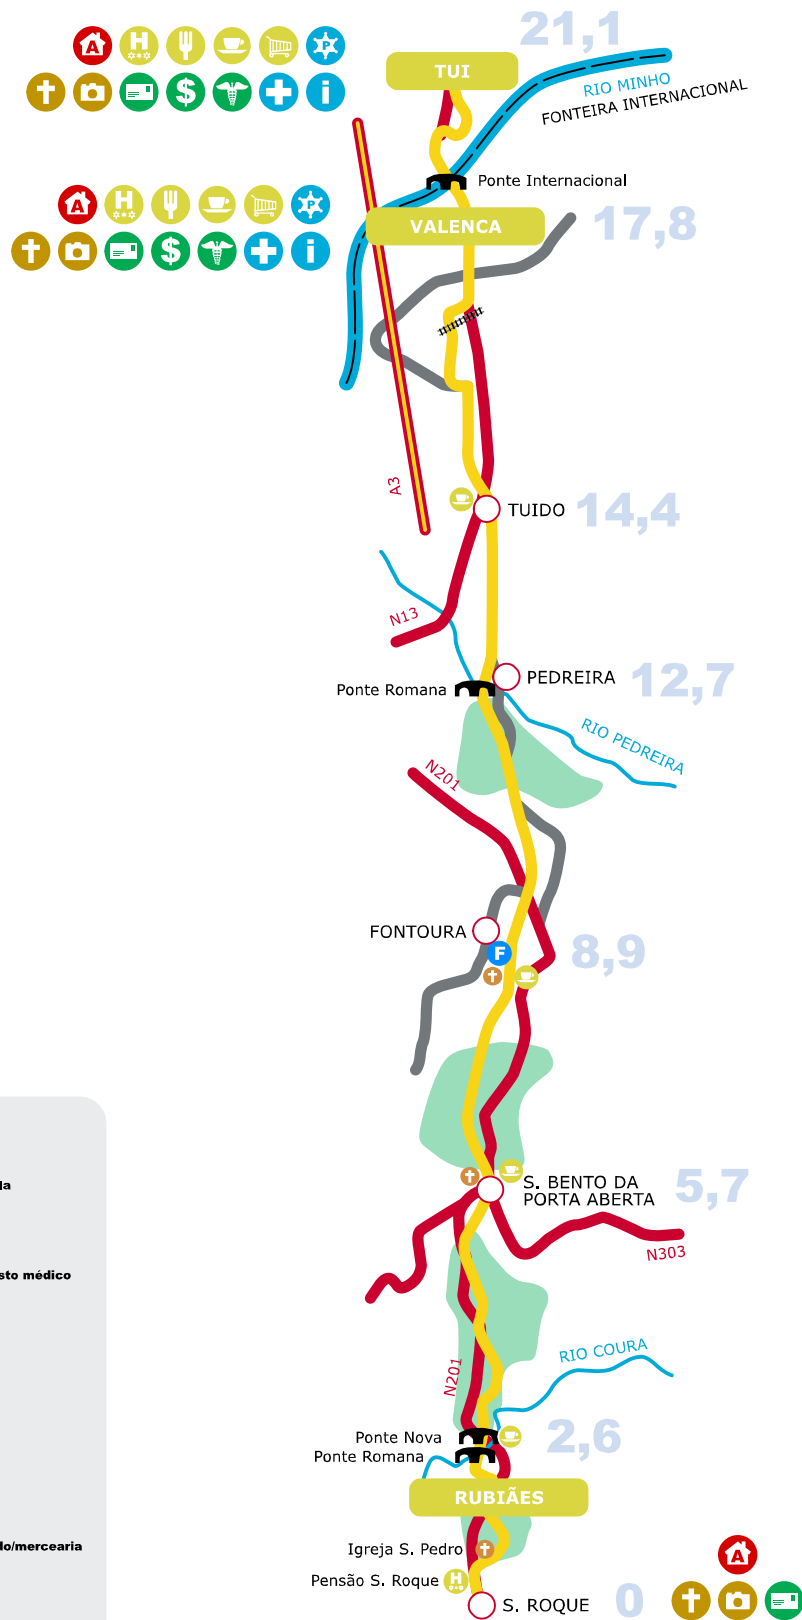

CAMINHO PORTUGUÊS Rubiães (S. Roque) | Valença / Tui

sugestões | comentários | rectificações - www.alberguerates.com.sapo.pt | albergue-rates@iol.pt

- albergue
- associação
- igreja | capela
- ponto de interesse
- informações
- hospital | posto médico
- polícia
- correio
- farmácia
- banco
- internet
- restaurante
- alojamento
- café/bar
- supermercado/mercearia
- localidade
- fonte