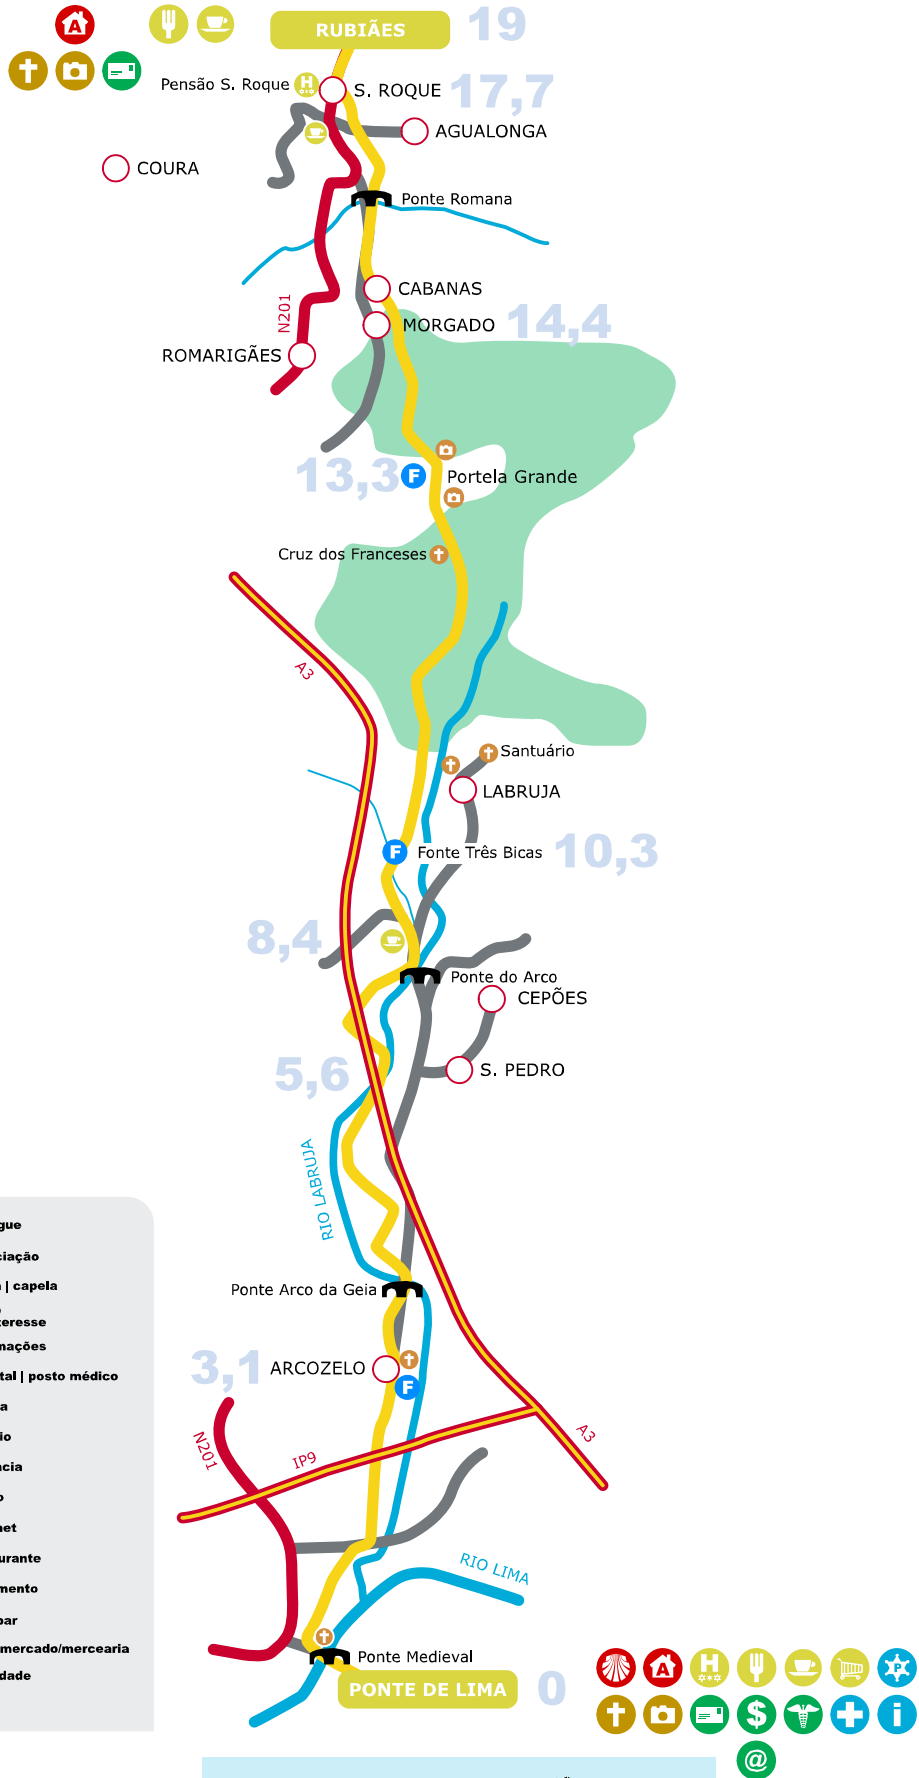

CAMINHO PORTUGUÊS Ponte de Lima | Rubiães (S. Roque)

sugestões | comentários | rectificações _ www.alberguerates.com.sapo.pt | albergue-rates@iol.pt

- albergue
- associação
- igreja | capela
- ponto de interesse
- informações
- hospital | posto médico
- polícia
- correio
- farmácia
- banco
- internet
- restaurante
- alojamento
- café/bar
- supermercado/mercearia
- localidade
- fonte