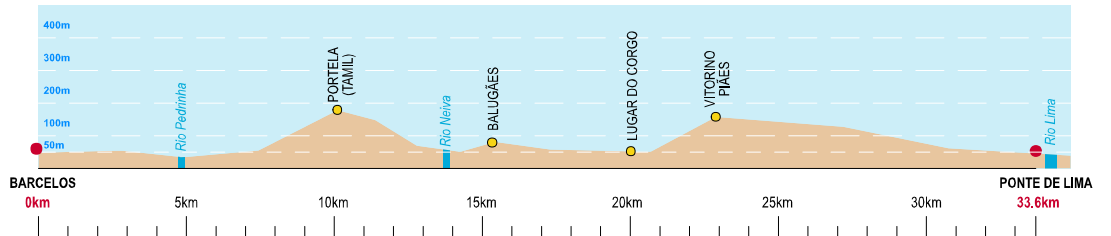

CAMINHO PORTUGUÊS Barcelos | Ponte de Lima

sugestões | comentários | rectificações – www.alberguerates.com.sapo.pt | albergue-rates@iol.pt

- albergue
- associação
- igreja | capela
- ponto de interesse
- informações
- hospital | posto médico
- polícia
- correio
- farmácia
- banco
- internet
- restaurante
- alojamento
- café/bar
- supermercado/mercearia
- localidade
- fonte