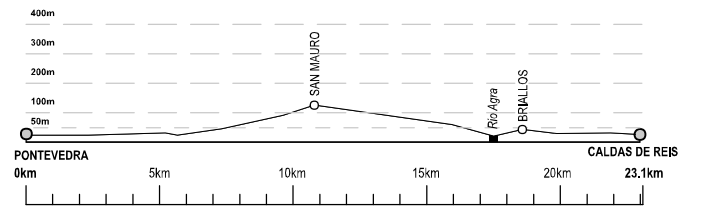

1
Porto
S. P. Rates
37,5 km

2
S. P. Rates
Barcelos
16,4 km

3
Barcelos
Ponte Lima
33,6 km

4
Ponte Lima
Rubiães
19 km

5
Rubiães
Valença / Tui
19 km

6
Tui
Redondela
30,7 km

7
Redondela
Pontevedra
18,2 km

8
Pontevedra
Caldas de Reis
23,1 km