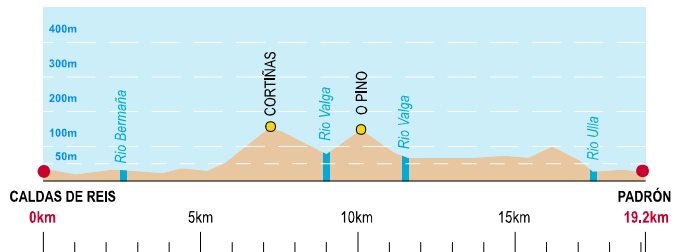

CAMINHO PORTUGUÊS Caldas de Reis | Pádron

sugestões | comentários | rectificações – www.alberguerates.com.sapo.pt | albergue-rates@iol.pt

- albergue
- associação
- igreja | capela
- ponto de interesse
- informações
- hospital | posto médico
- polícia
- correio
- farmácia
- banco
- internet
- restaurante
- alojamento
- café/bar
- supermercado/mercearia
- localidade
- fonte