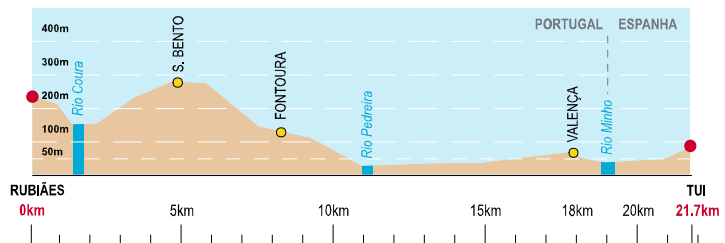

CAMINHO PORTUGUÊS Rubiães (S. Roque) | Valença / Tui

sugestões | comentários | rectificações - www.alberguerates.com.sapo.pt | albergue-rates@iol.pt

- albergue
- associação
- igreja | capela
- ponto de interesse
- informações
- hospital | posto médico
- polícia
- correio
- farmácia
- banco
- internet
- restaurante
- alojamento
- café/bar
- supermercado/mercearia
- localidade
- fonte