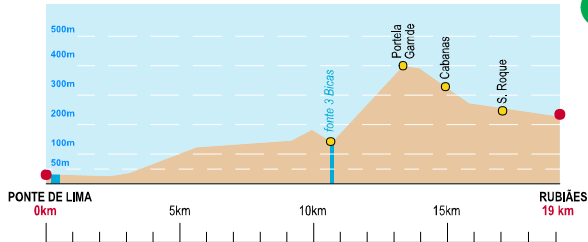

CAMINHO PORTUGUÊS Ponte de Lima | Rubiães (S. Roque)

sugestões | comentários | rectificações _ www.alberguerates.com.sapo.pt | albergue-rates@iol.pt

- albergue
- associação
- igreja | capela
- ponto de interesse
- informações
- hospital | posto médico
- polícia
- correio
- farmácia
- banco
- internet
- restaurante
- alojamento
- café/bar
- supermercado/mercearia
- localidade
- fonte