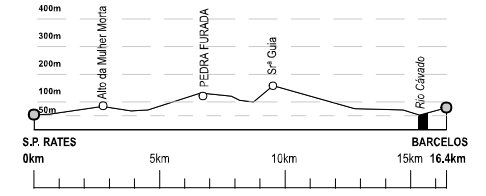

1
Porto
S. P. Rates
37,5 km

2
S. P. Rates
Barcelos
16,4 km

3
Barcelos
Ponte Lima
33,6 km

4
Ponte Lima
Rubiães
19 km

5
Rubiães
Valença / Tui
19 km

6
Tui
Redondela
30,7 km

7
Redondela
Pontevedra
18,2 km

8
Pontevedra
Caldas de Reis
23,1 km