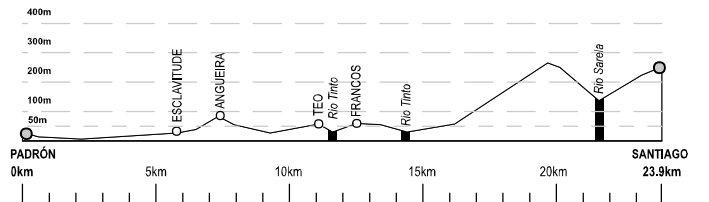

10
Padrón
Santiago
23,9 km