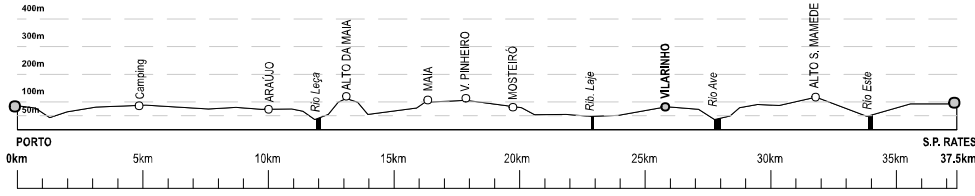

1
Porto
S. P. Rates
37,5 km

2
S. P. Rates
Barcelos
16,4 km

3
Barcelos
Ponte Lima
33,6 km

4
Ponte Lima
Rubiães
19 km

5
Rubiães
Valença / Tui
19 km

6
Tui
Redondela
30,7 km

7
Redondela
Pontevedra
18,2 km

8
Pontevedra
Caldas de Reis
23,1 km