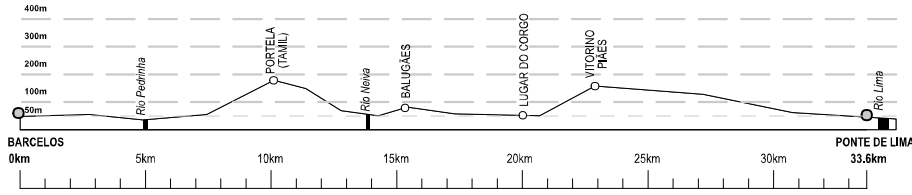

1
Porto
S. P. Rates
37,5 km

2
S. P. Rates
Barcelos
16,4 km

3
Barcelos
Ponte Lima
33,6 km

4
Ponte Lima
Rubiães
19 km

5
Rubiães
Valença / Tui
19 km

6
Tui
Redondela
30,7 km

7
Redondela
Pontevedra
18,2 km

8
Pontevedra
Caldas de Reis
23,1 km