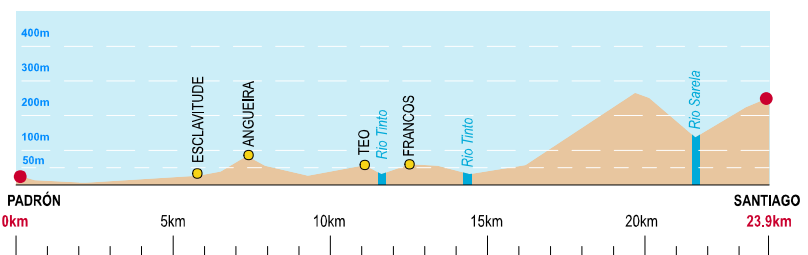

1
Porto
S. P. Rates
37,5 km

2
S. P. Rates
Barcelos
16,4 km

3
Barcelos
Ponte Lima
33,6 km

4
Ponte Lima
Rubiães
19 km

5
Rubiães
Valença / Tui
19 km

6
Tui
Redondela
30,7 km

7
Redondela
Pontevedra
18,2 km

8
Pontevedra
Caldas de Reis
23,1 km