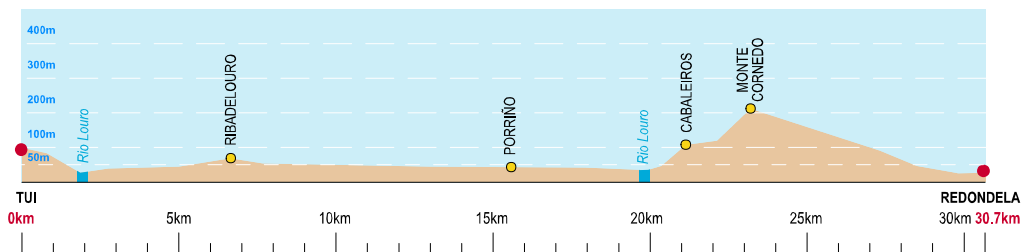

CAMINHO PORTUGUÊS Tui | Redondela

sugestões | comentários | rectificações – www.alberguerates.com.sapo.pt | albergue-rates@iol.pt

- albergue
- associação
- igreja | capela
- ponto de interesse
- informações
- hospital | posto médico
- polícia
- correio
- farmácia
- banco
- internet
- restaurante
- alojamento
- café/bar
- supermercado/mercearia
- localidade
- fonte