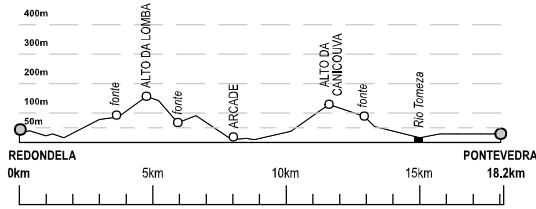

1
Porto
S. P. Rates
37,5 km

2
S. P. Rates
Barcelos
16,4 km

3
Barcelos
Ponte Lima
33,6 km

4
Ponte Lima
Rubiães
19 km

5
Rubiães
Valença / Tui
19 km

6
Tui
Redondela
30,7 km

7
Redondela
Pontevedra
18,2 km

8
Pontevedra
Caldas de Reis
23,1 km