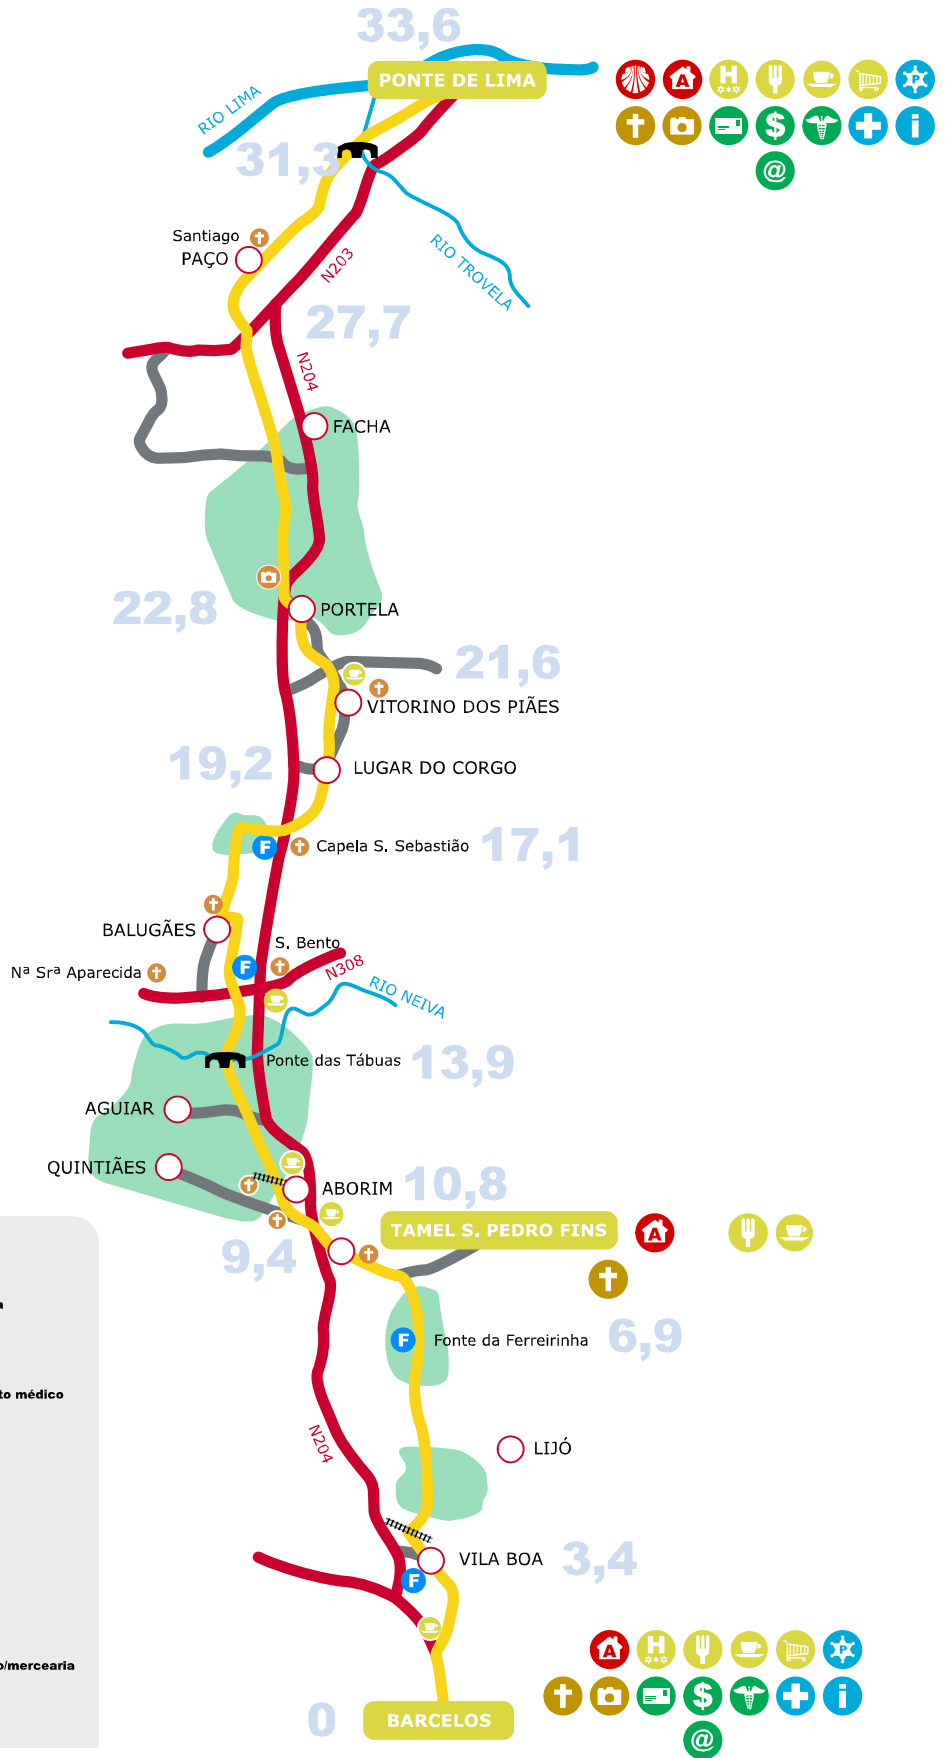

CAMINHO PORTUGUÊS Barcelos | Ponte de Lima

sugestões | comentários | rectificações – www.alberguerates.com.sapo.pt | albergue-rates@iol.pt

- albergue
- associação
- igreja | capela
- ponto de interesse
- informações
- hospital | posto médico
- polícia
- correio
- farmácia
- banco
- internet
- restaurante
- alojamento
- café/bar
- supermercado/mercearia
- localidade
- fonte