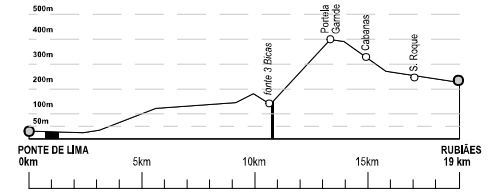

1
Porto
S. P. Rates
37,5 km

2
S. P. Rates
Barcelos
16,4 km

3
Barcelos
Ponte Lima
33,6 km

4
Ponte Lima
Rubiães
19 km

5
Rubiães
Valença / Tui
19 km

6
Tui
Redondela
30,7 km

7
Redondela
Pontevedra
18,2 km

8
Pontevedra
Caldas de Reis
23,1 km