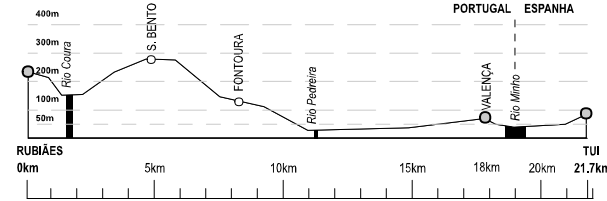

1
Porto
S. P. Rates
37,5 km

2
S. P. Rates
Barcelos
16,4 km

3
Barcelos
Ponte Lima
33,6 km

4
Ponte Lima
Rubiães
19 km

5
Rubiães
Valença / Tui
19 km

6
Tui
Redondela
30,7 km

7
Redondela
Pontevedra
18,2 km

8
Pontevedra
Caldas de Reis
23,1 km