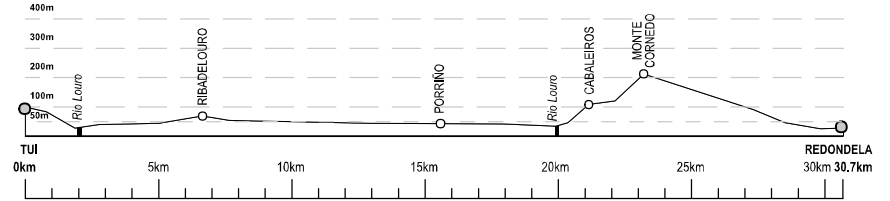

1
Porto
S. P. Rates
37,5 km

2
S. P. Rates
Barcelos
16,4 km

3
Barcelos
Ponte Lima
33,6 km

4
Ponte Lima
Rubiães
19 km

5
Rubiães
Valença / Tui
19 km

6
Tui
Redondela
30,7 km

7
Redondela
Pontevedra
18,2 km

8
Pontevedra
Caldas de Reis
23,1 km