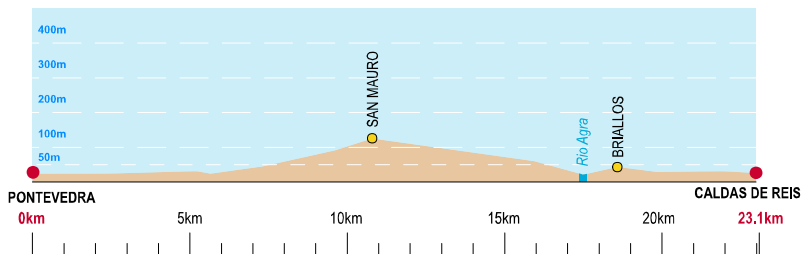

CAMINHO PORTUGUÊS Pontevedra | Caldas de Reis

sugestões | comentários | rectificações – www.alberguerates.com.sapo.pt | albergue-rates@iol.pt

- albergue
- associação
- igreja | capela
- ponto de interesse
- informações
- hospital | posto médico
- polícia
- correio
- farmácia
- banco
- internet
- restaurante
- alojamento
- café/bar
- supermercado/mercearia
- localidade
- fonte