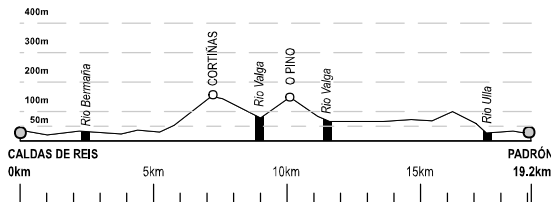

9
Caldas de Reis
Padrón
23,1 km